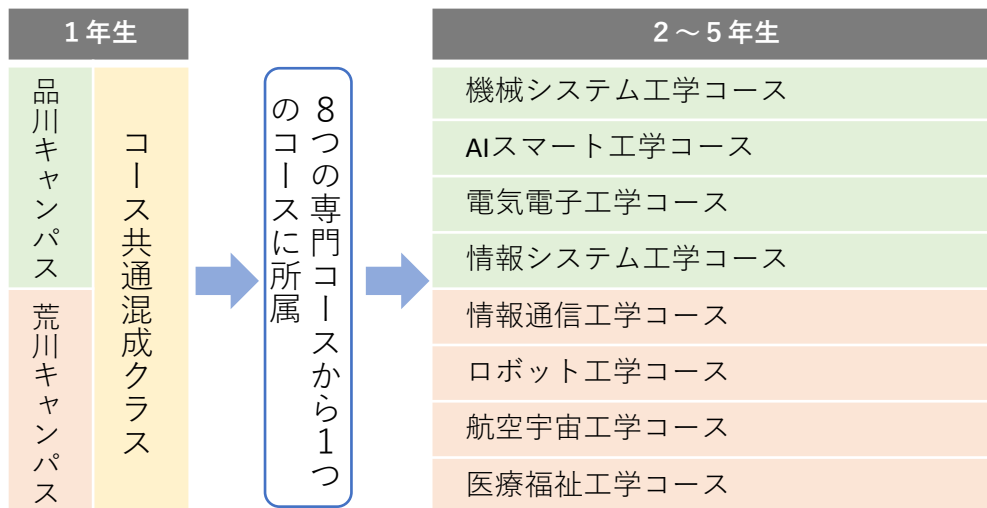

推薦選抜の成績上位者に対するコース選択優先権の付与について

東京都立産業技術高等専門学校（以下、「本校」という。）では、令和6年度入学者選抜より、推薦選抜の成績上位者に対し、2年から所属するコースの選択優先権を各コース2名まで付与します。

入学前から学びたい専門分野が明確に決まっている方は、希望する専門コースへの所属を、入学時点で確実にすることが可能となります。

コース選択優先権とは

1 コース選択について

本校では、1年次は品川キャンパスと荒川キャンパスで共通の科目を学び、2年進級時に8つの専門コース（各キャンパス4コース）に分かれて専門分野を学びます。所属コースは本人の希望及び1年次の成績に基づき決定します。

2 コース選択優先権の付与

推薦入試成績上位者に対し、各コース2名までコース選択優先権を付与します。優先権を付与された方は、2年進級時に優先的に希望コースへの配属が決定します。

入学後に希望コースを変更することも可能です。その場合、優先権は無効となります。

3 出願方法について

推薦選抜の出願時に、志望するコースを1つ記入していただきます。出願時に志望コースが決まっていな方、入学後の1年で考えて決めたい方は、「（志望）なし」を選択することが可能です。

Q&A

Q1 出願時点で必ずコースの志望を決めないといけないのでしょうか。

A1 決める必要はありません。
出願時点で希望がない場合は、「(志望)なし」を選択することができます。
出願時の志望コースの有無、8つのコースの中からどのコースを選択したかは、入試の可否には一切影響しません。