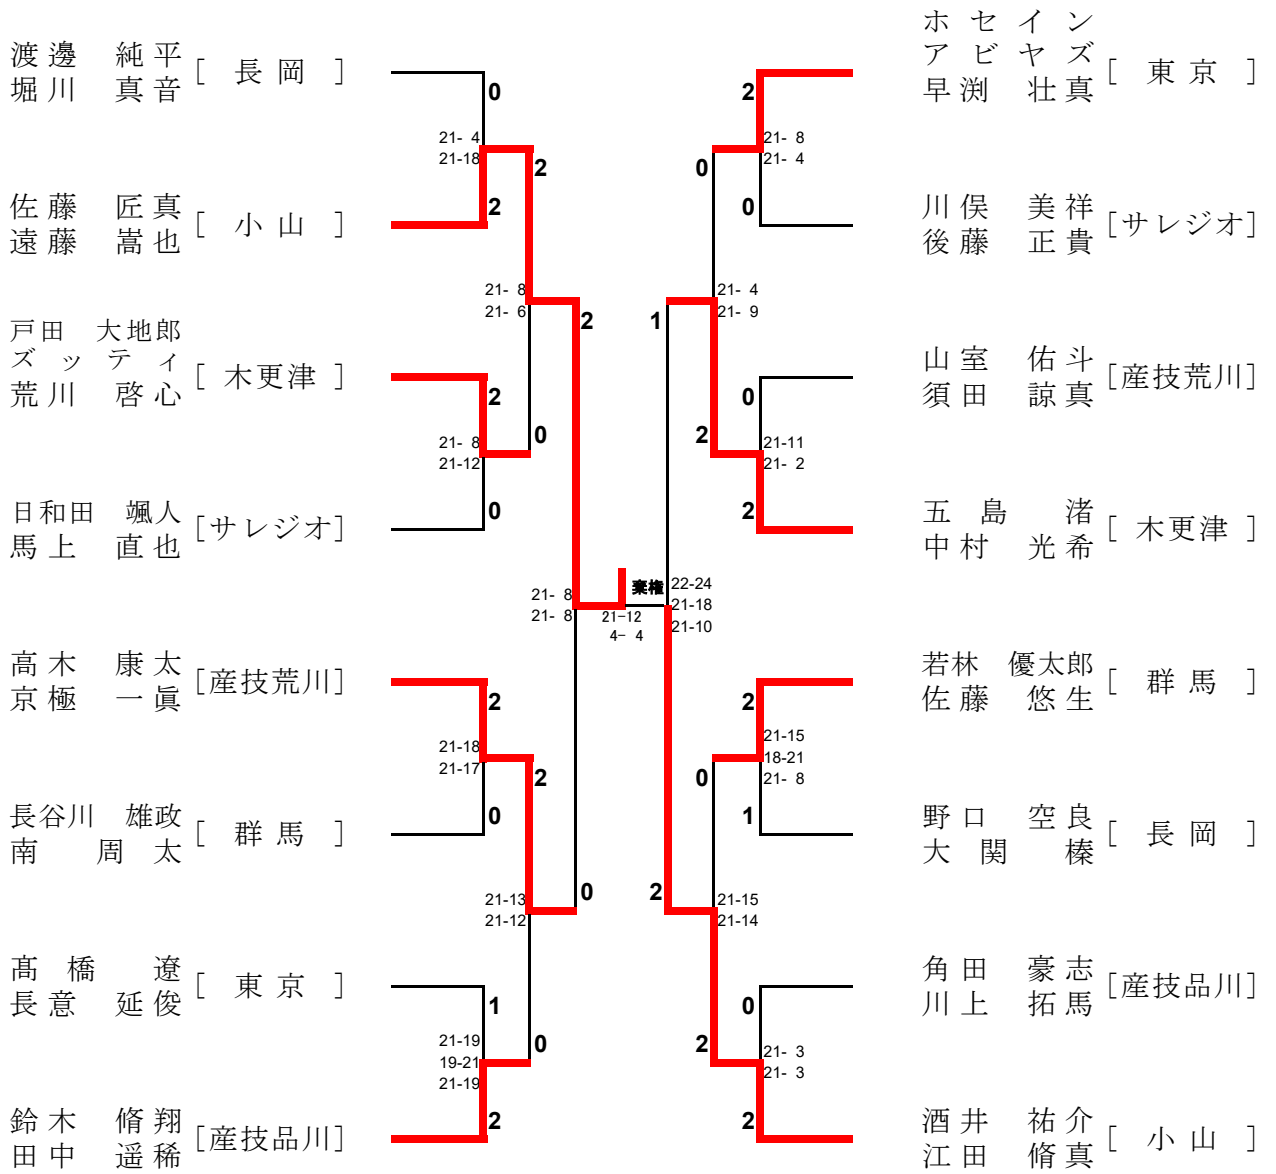

男子団体戦 (MT)

女子団体戦 (WT)

男子ダブルス (MD)

男子シングルス (MS)

女子ダブルス (WD)

女子シングルス (WS)