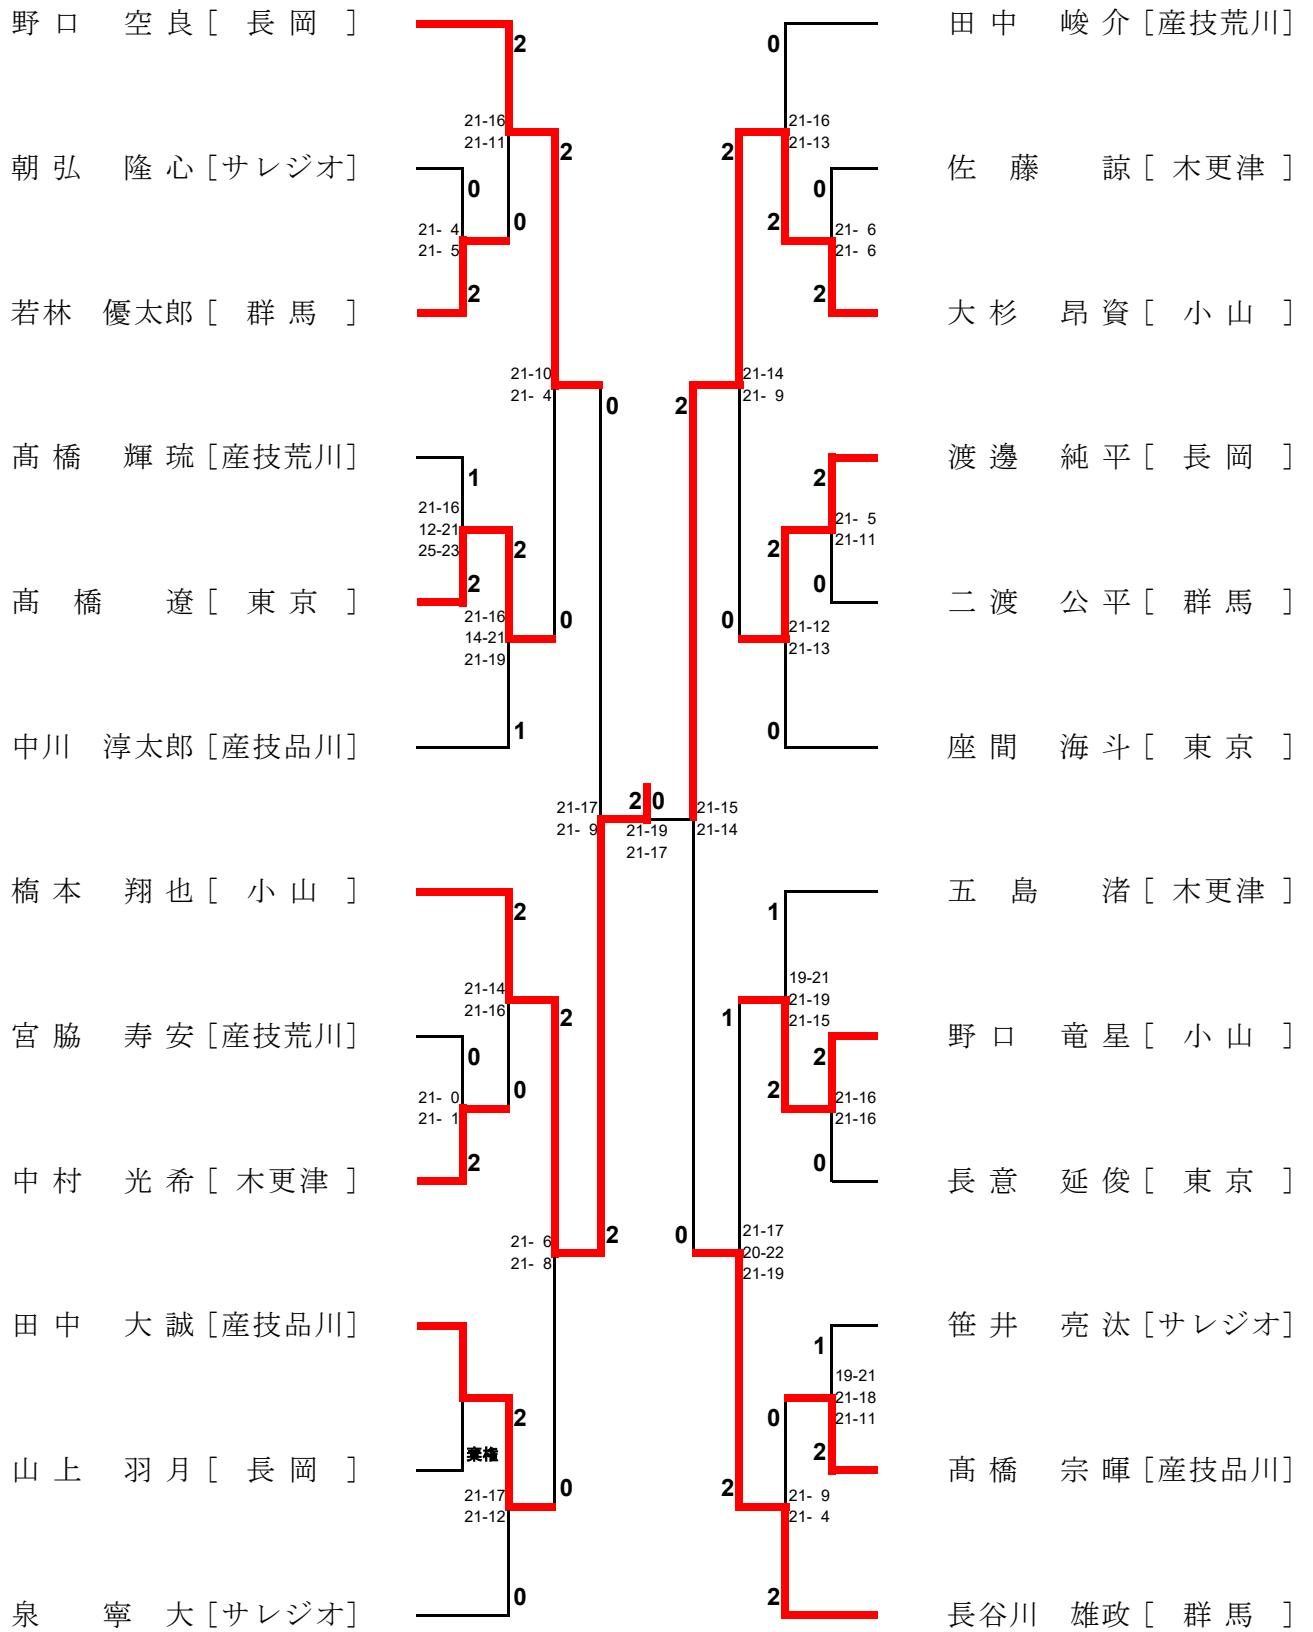

男子団体戦 (MT)

女子団体戦 (WT)

男子ダブルス (MD)

男子シングルス (MS)

女子ダブルス (WD)

女子シングルス (WS)