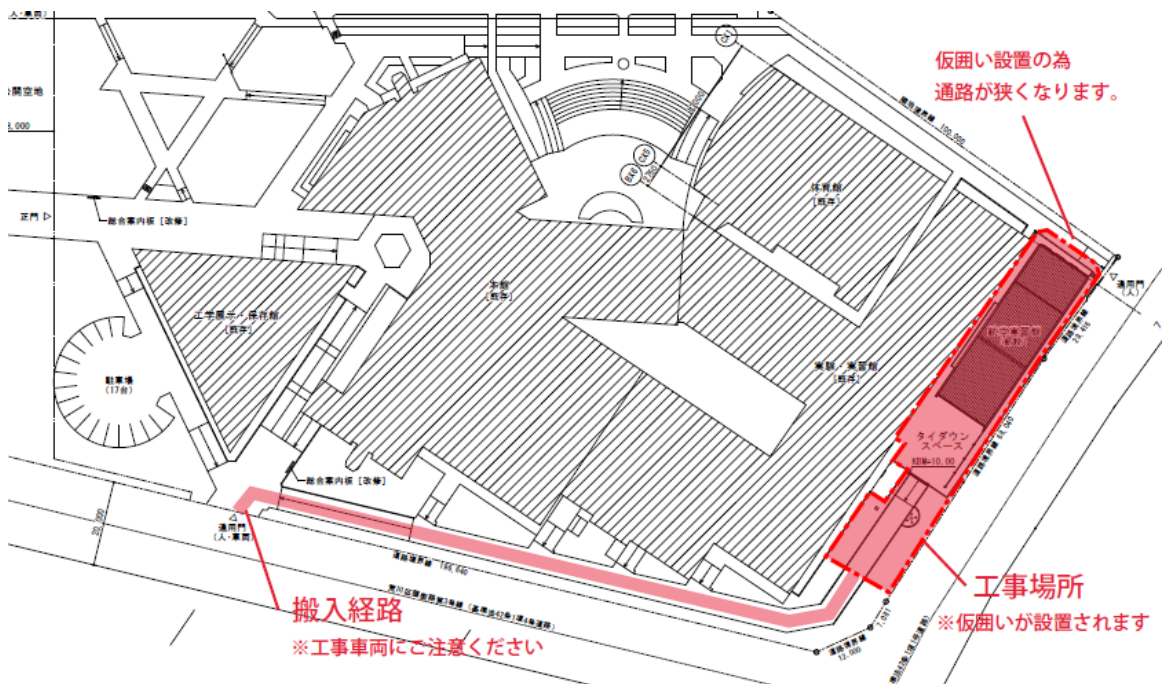

平成 30 年 9 月 13 日

新航空実習館（仮称） 新築工事のお知らせ

学生室
管理課

キャンパス敷地内に新航空実習館（仮称）の新築工事を実施しています。この建物は、航空技術者育成プログラムにおいて、小型飛行機の整備実習を行う施設です。

工事に当たっては、安全に十分配慮いたしますが、通行制限等が生じますので、ご理解とご協力をお願いいたします。

- 工事期間 平成 31 年 2 月 28 日まで
- 作業時間 午前 8 時 ～ 午後 6 時（原則）
- 工事場所と搬入経路（下図参照）

- ・ 工事場所にはなるべく近づかないようにしてください。
- ・ 搬入経路では工事車両に注意してください。
- ・ 東側通用口付近の通路が狭くなるので、通行に注意してください。

〔問合せ窓口〕 高専荒川キャンパス管理課会計係 松村 TEL03-3801-0146（内線：213）

〔工事受注者〕 株式会社ノエマエンジニアリング

〔発注者〕 公立大学法人首都大学東京 総務部施設課施設係