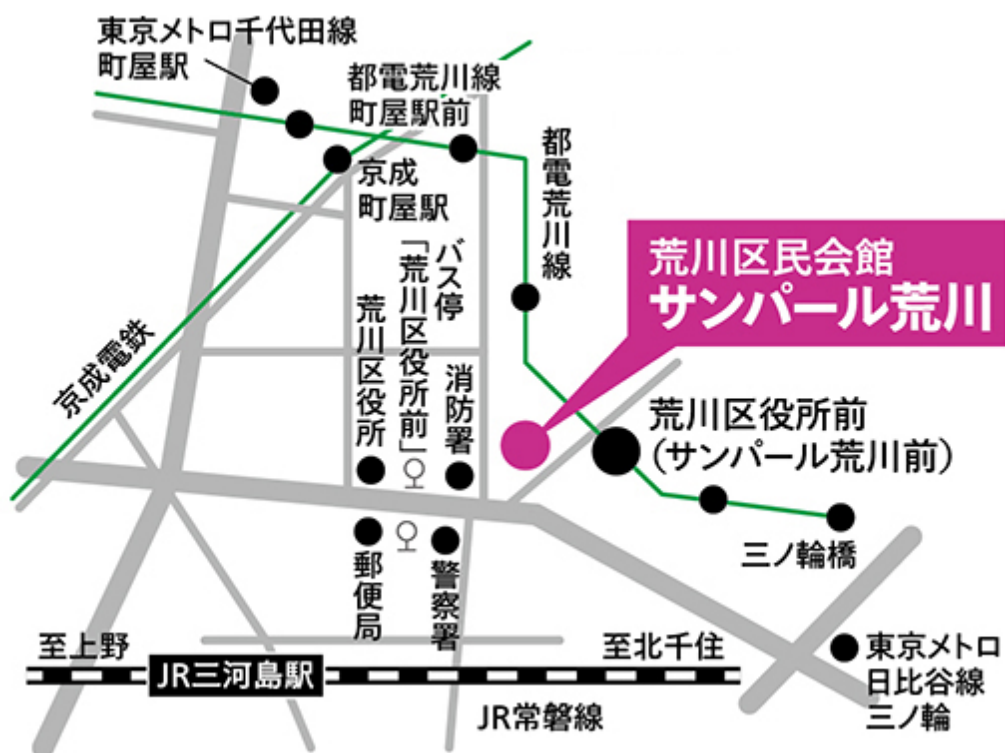

御理解、御協力を賜りますようお願い申し上げます。

記

- 1 日 時 令和4年4月5日（火） 13：00開式（12：15受付開始）
14：10閉式予定
- 2 会 場 サンパール荒川（荒川区民会館）大ホール（裏面、案内図を御覧ください）
- 3 式次第（予定）
 - （1） 開式の辞
 - （2） 国歌静聴
 - （3） 入学許可
 - （4） 校長式辞
 - （5） 東京都公立大学法人 理事長 挨拶
 - （6） 祝電披露
 - （7） 在校生歓迎の言葉
 - （8） 新入生宣誓
 - （9） 教職員紹介
 - （10） 校歌静聴
 - （11） 閉式の辞

4 その他

閉式後には、新入生を対象として写真撮影を予定しております。

※御来場の際はマスクを着用の上、会場入口での手指の消毒をお願いします。

※会場利用に当たって、参加者に新型コロナウイルス感染症の陽性者が発生した場合、保健所等の公的機関に参加者名簿及び連絡先を提供する可能性がありますので、予め御了承願います。

【会場案内図】 ※御来場の際は公共交通機関を御利用ください。

[サンパール荒川]

東京都荒川区荒川1-1-1

HP <https://www.sunpearl-arakawa.com/>

- ・東京メトロ日比谷線「三ノ輪」から徒歩12分
- ・都電荒川線「荒川区役所前」から徒歩2分
- ・JR常磐線「三河島」から徒歩12分
- ・都営バス JR日暮里駅東口(里22) 亀戸行き「荒川区役所前」下車徒歩2分
- ・都営バス JR西日暮里駅(草63) 浅草寿町行き「荒川区役所前」下車徒歩2分